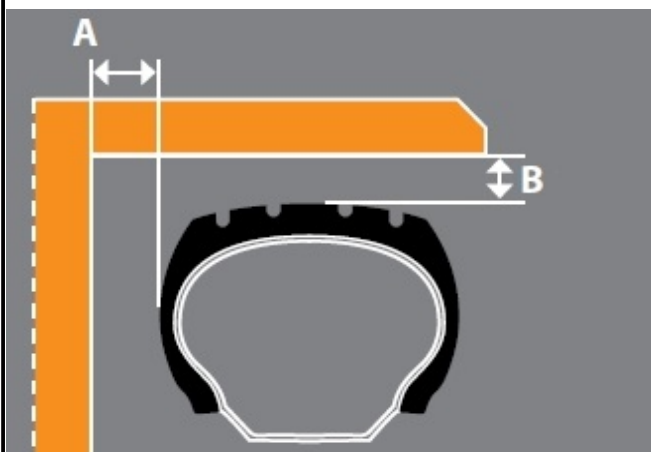

### Glied

w : 21 mm

h : 45 mm

l : 76 mm

### Ring/Masche

d1 : 14 mm

d2 : 55 mm

D : 63 mm

### Freigängigkeit

A : 50 mm

B : 74 mm