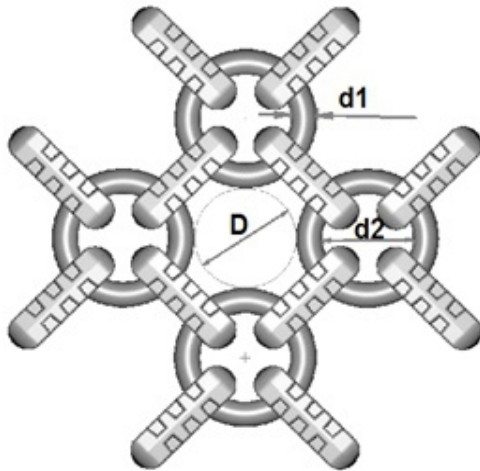

## Superstone X14

Heavy Duty Square

### Glied

w : 21 mm

h : 45 mm

l : 76 mm

### Ring/Masche

d1 : 14 mm

d2 : 55 mm

D : 63 mm

### Freigängigkeit

A : 50 mm

B : 74 mm