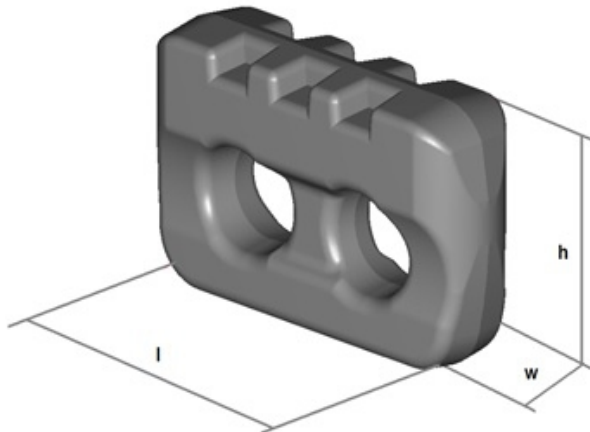

## Superstone X14

Heavy Duty Square

### Glied

w : 21 mm

h : 45 mm

l : 76 mm

### Ring/Masche

d1 : 14 mm

d2 : 55 mm

D : 63 mm

### Freigängigkeit

A : 50 mm

B : 74 mm